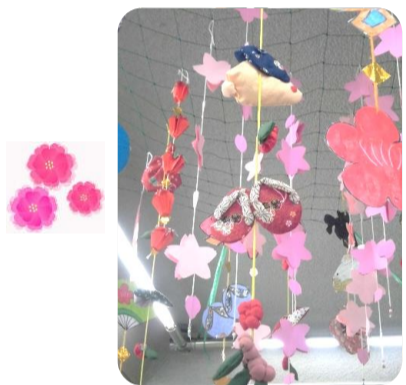

# なかよし通所便り

つくしや蓮華の花が咲き、吹く風が気持ち良い…

季節はもう春です。外出するには最高ですね！

さて、豊田支所に、なかよしのご利用者の皆様が一生懸命制作して下さった壁画と

つるし雛が飾られております。展示期間は3月末日までですので、

ぜひ、ご家族様もお時間がありましたら足を運んで頂き、ご家庭で感想など

話し合ってくださいれば、作品作りの意欲も湧いてくると思います！！

**3/3におやつバイキングをやりました。皆さんで美味しく頂きました！！**